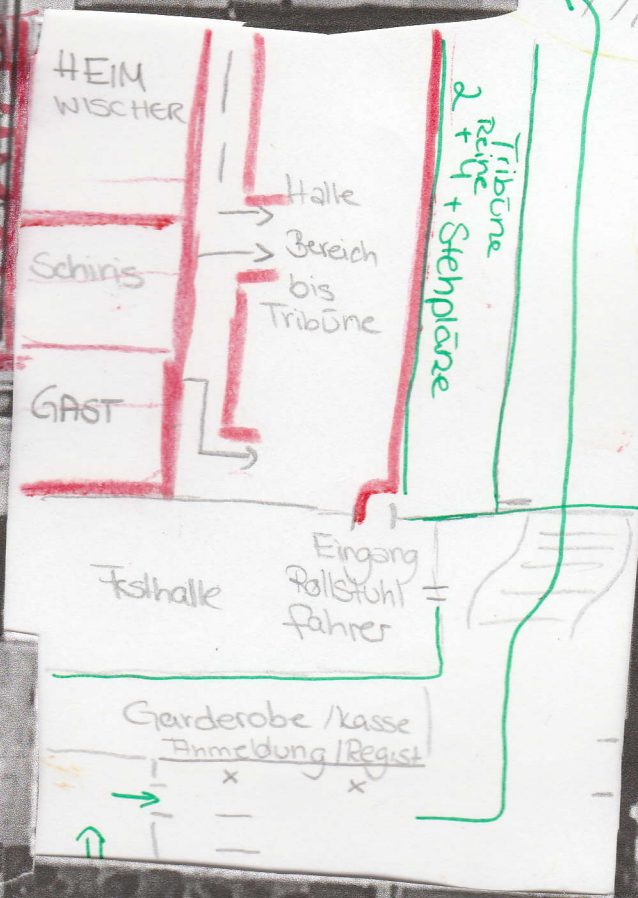

Altenburghalle
Vorbereitend
geschlossen

Lothar-von-Kubell-Realschule
ANGS
SPIELER

Rot - Bereich Spieler, Wischer, Schiris
Grün Zuschauer

14 Ordner an Ein / Ausgänge
sowohl Spieler
Zuschauer / Platzanweise